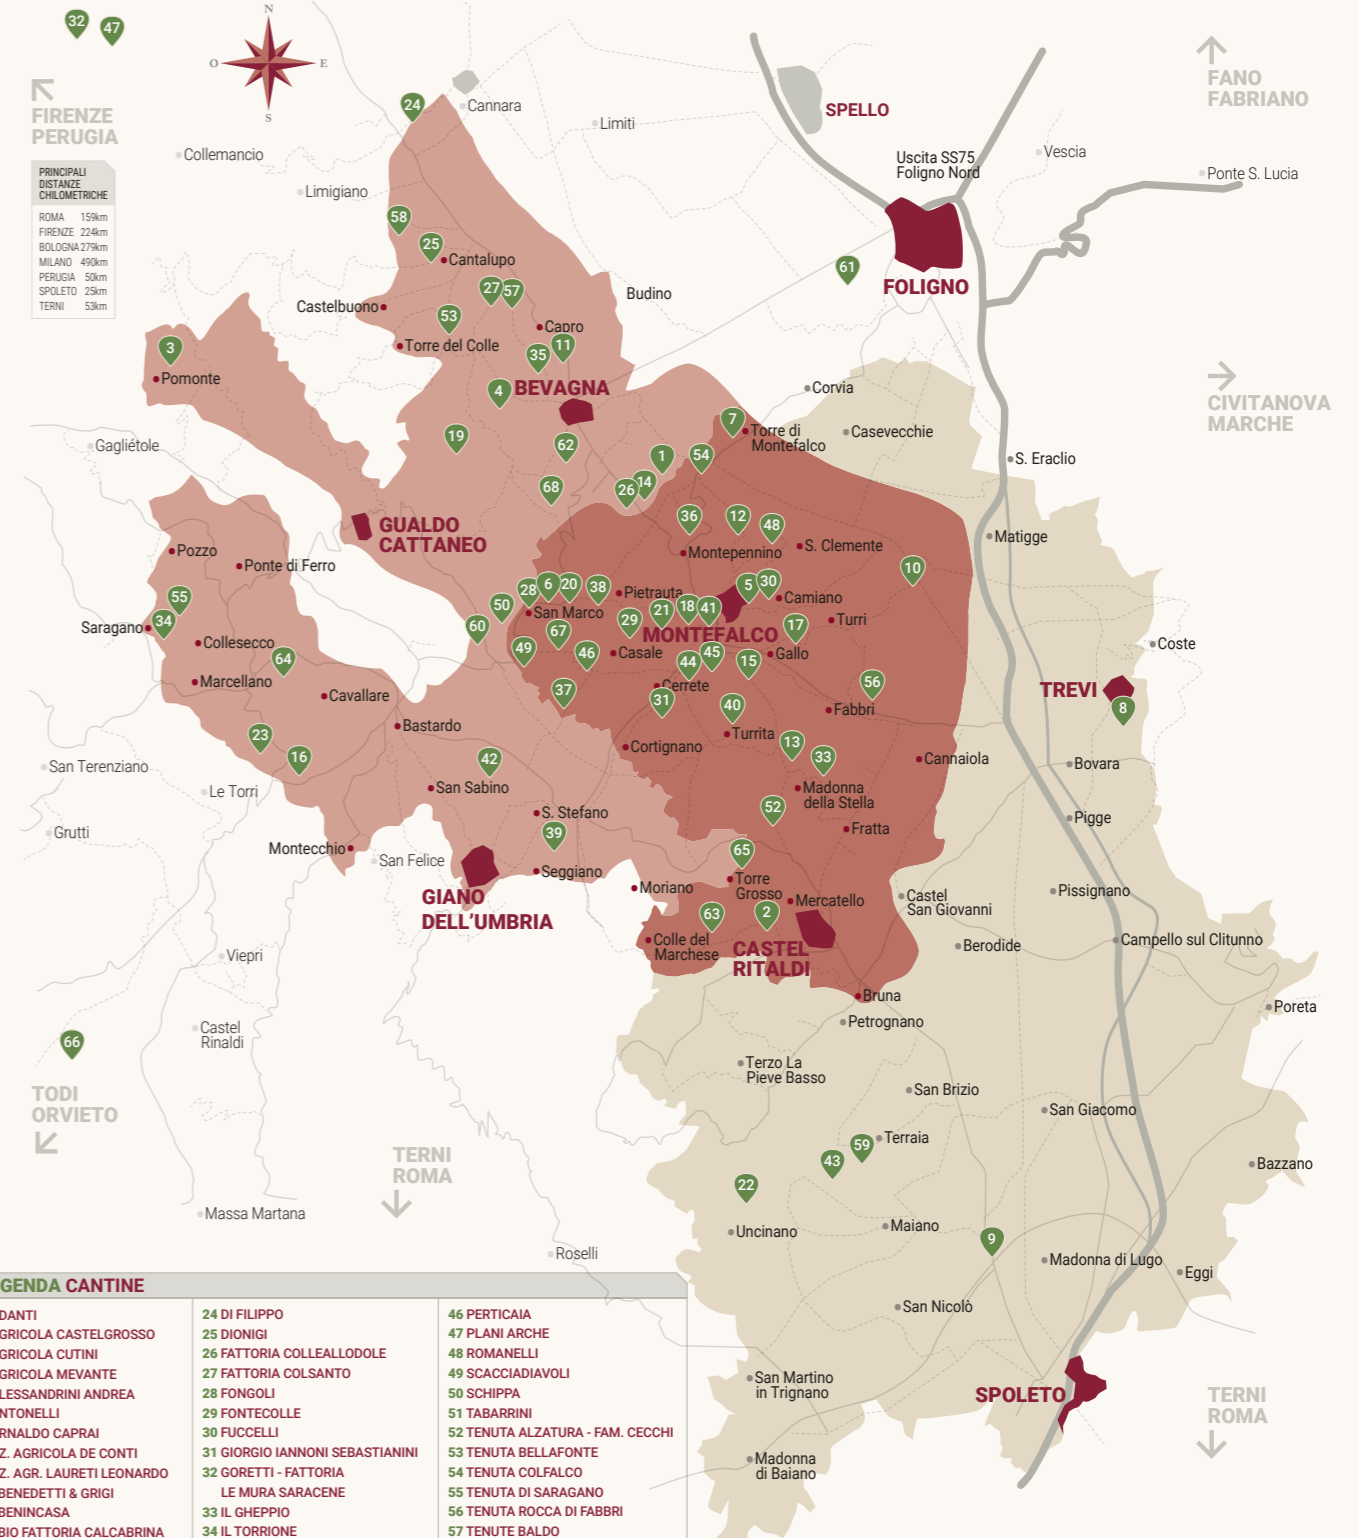

CANTINE CONSORZIATE

WINERIES MEMBER

LEGENDA CANTINE		
1 ADANTI	24 DI FILIPPO	46 PERTICAIA
2 AGRICOLA CASTELGROSSO	25 DIONIGI	47 PLANI ARCHE
3 AGRICOLA CUTINI	26 FATTORIA COLLEALLODOLE	48 ROMANELLI
4 AGRICOLA MEVANTE	27 FATTORIA COLSANTO	49 SCACCIADIAVOLI
5 ALESSANDRINI ANDREA	28 FONGOLI	50 SCHIPPA
6 ANTONELLI	29 FONTECOLLE	51 TABARRINI
7 ARNALDO CAPRAI	30 FUCCELLI	52 TENUTA ALZATURA - FAM. CECCHI
8 AZ. AGRICOLA DE CONTI	31 GIORGIO IANNONI SEBASTIANINI	53 TENUTA BELLAFONTE
9 AZ. AGR. LAURETI LEONARDO	32 GORETTI - FATTORIA LE MURA SARACENE	54 TENUTA COLFALCO
10 BENEDETTI & GRIGI	33 IL GHEPPIO	55 TENUTA DI SARAGANO
11 BENINCASA	34 IL TORRIONE	56 TENUTA ROCCA DI FABBRI
12 BIO FATTORIA CALCABRINA	35 LA FONTE	57 TENUTE BALDO
13 BOCALE	36 LA VENERANDA	58 TENUTE LUNELLI - CASTELBUONO
14 BRIZIARELLI	37 LE CIMATE	59 TERRA DI ROVO
15 BRUNOZZI	38 LE THADEE	60 TERRE DE LA CUSTODIA
16 CESARINI SARTORI	39 LUCA DI TOMASO	61 TERRE DE' TRINCI
17 COCCO ILARIA	40 LUNGAROTTI	62 TERRE DEI NAPPI
18 COLLE CIOCCO	41 MONTIONI	63 TERRE DEL MARCHESE
19 COLLE DEL MAGGIO	42 MORETTI OMERO	64 TERRE DI CAPITANI
20 COLLE DEL SARACENO	43 NINNI	65 TERRE DI SAN FELICE
21 COLLE MORA	44 PAOLO BEA	66 TUDERNUM
22 COLLE UNCINANO	45 PARDI	67 VALDANGIUS
23 COLPETRONE		68 VILLA MONGALLI