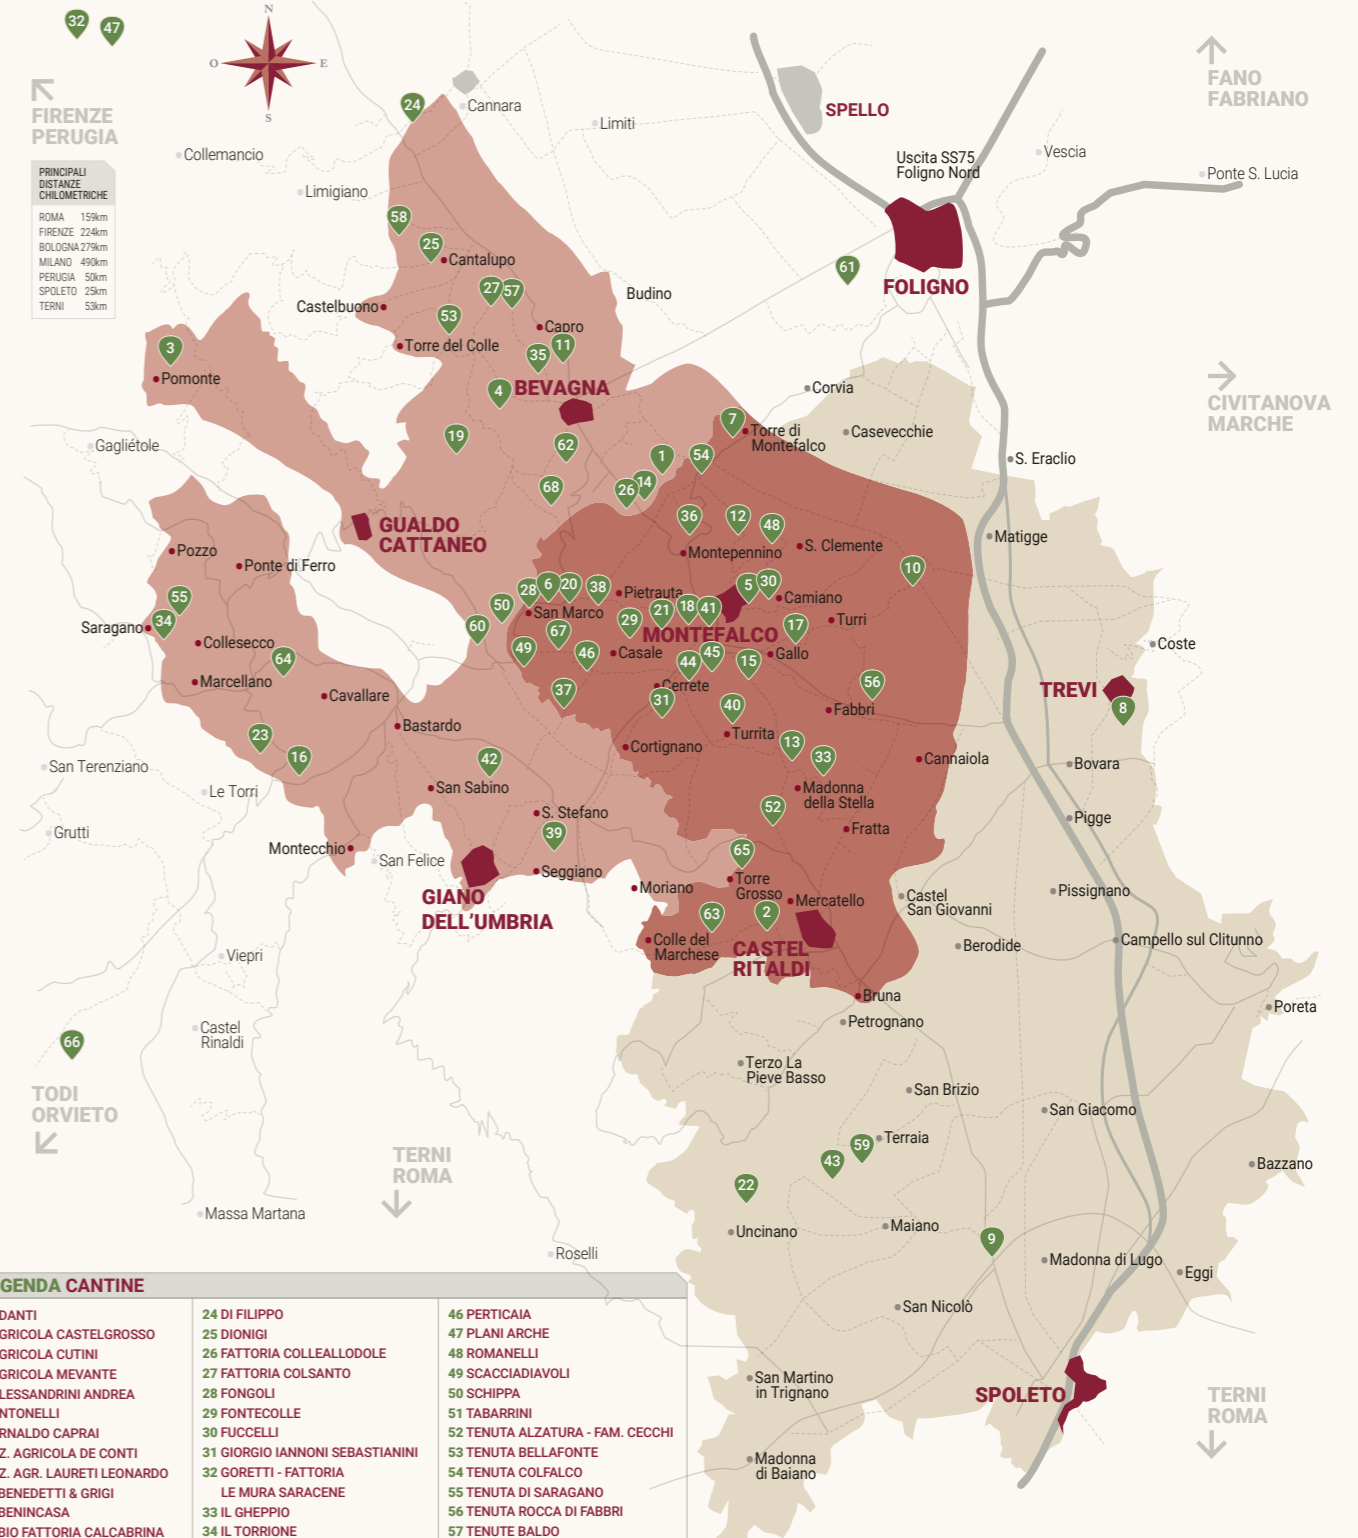

CANTINE CONSORZIATE

WINERIES MEMBER

LEGENDA CANTINE

| | | |
|-----------------------------|--|----------------------------------|
| 1 ADANTI | 24 DI FILIPPO | 46 PERTICAIA |
| 2 AGRICOLA CASTELGROSSO | 25 DIONIGI | 47 PLANI ARCHE |
| 3 AGRICOLA CUTINI | 26 FATTORIA COLLEALLODOLE | 48 ROMANELLI |
| 4 AGRICOLA MEVANTE | 27 FATTORIA COLSANTO | 49 SCACCIADIAVOLI |
| 5 ALESSANDRINI ANDREA | 28 FONGOLI | 50 SCHIPPA |
| 6 ANTONELLI | 29 FONTECOLLE | 51 TABARRINI |
| 7 ARNALDO CAPRAI | 30 FUCCELLI | 52 TENUTA ALZATURA - FAM. CECCHI |
| 8 AZ. AGRICOLA DE CONTI | 31 GIORGIO IANNONI SEBASTIANINI | 53 TENUTA BELLAFONTE |
| 9 AZ. AGR. LAURETI LEONARDO | 32 GORETTI - FATTORIA LE MURA SARACENE | 54 TENUTA COLFALCO |
| 10 BENEDETTI & GRIGI | 33 IL GHEPPIO | 55 TENUTA DI SARAGANO |
| 11 BENINCASA | 34 IL TORRIONE | 56 TENUTA ROCCA DI FABBRI |
| 12 BIO FATTORIA CALCABRINA | 35 LA FONTE | 57 TENUTE BALDO |
| 13 BOCALE | 36 LA VENERANDA | 58 TENUTE LUNELLI - CASTELBUONO |
| 14 BRIZIARELLI | 37 LE CIMATE | 59 TERRA DI ROVO |
| 15 BRUNOZZI | 38 LE THADEE | 60 TERRE DE LA CUSTODIA |
| 16 CESARINI SARTORI | 39 LUCA DI TOMASO | 61 TERRE DE' TRINCI |
| 17 COCCO ILARIA | 40 LUNGAROTTI | 62 TERRE DEI NAPPI |
| 18 COLLE CIOCCO | 41 MONTIONI | 63 TERRE DEL MARCHESE |
| 19 COLLE DEL MAGGIO | 42 MORETTI OMERO | 64 TERRE DI CAPITANI |
| 20 COLLE DEL SARACENO | 43 NINNI | 65 TERRE DI SAN FELICE |
| 21 COLLE MORA | 44 PAOLO BEA | 66 TUDERNUM |
| 22 COLLE UNCINANO | 45 PARDI | 67 VALDANGIUS |
| 23 COLPETRONE | | 68 VILLA MONGALLI |

■ AREA PRODUZIONE MONTEFALCO DOCG
 ■ ZONA SOVRAPPOSIZIONE DEI DUE AREALI
 ■ AREA PRODUZIONE SPOLETO DOC

I COMUNI DELLA DOGG SAGRANTINO, DOC MONTEFALCO E DOC SPOLETO

Piazza del Comune, 16
06036 Montefalco (Pg)
UMBRIA / ITALIA
T. +39 0742 379590
info@consorzioMontefalco.it

consorzio.montefalco
 consorziovinimontefalco
 ConsSagrantino

www.consorzioMontefalco.it

BEVI VINO RESPONSABILMENTE