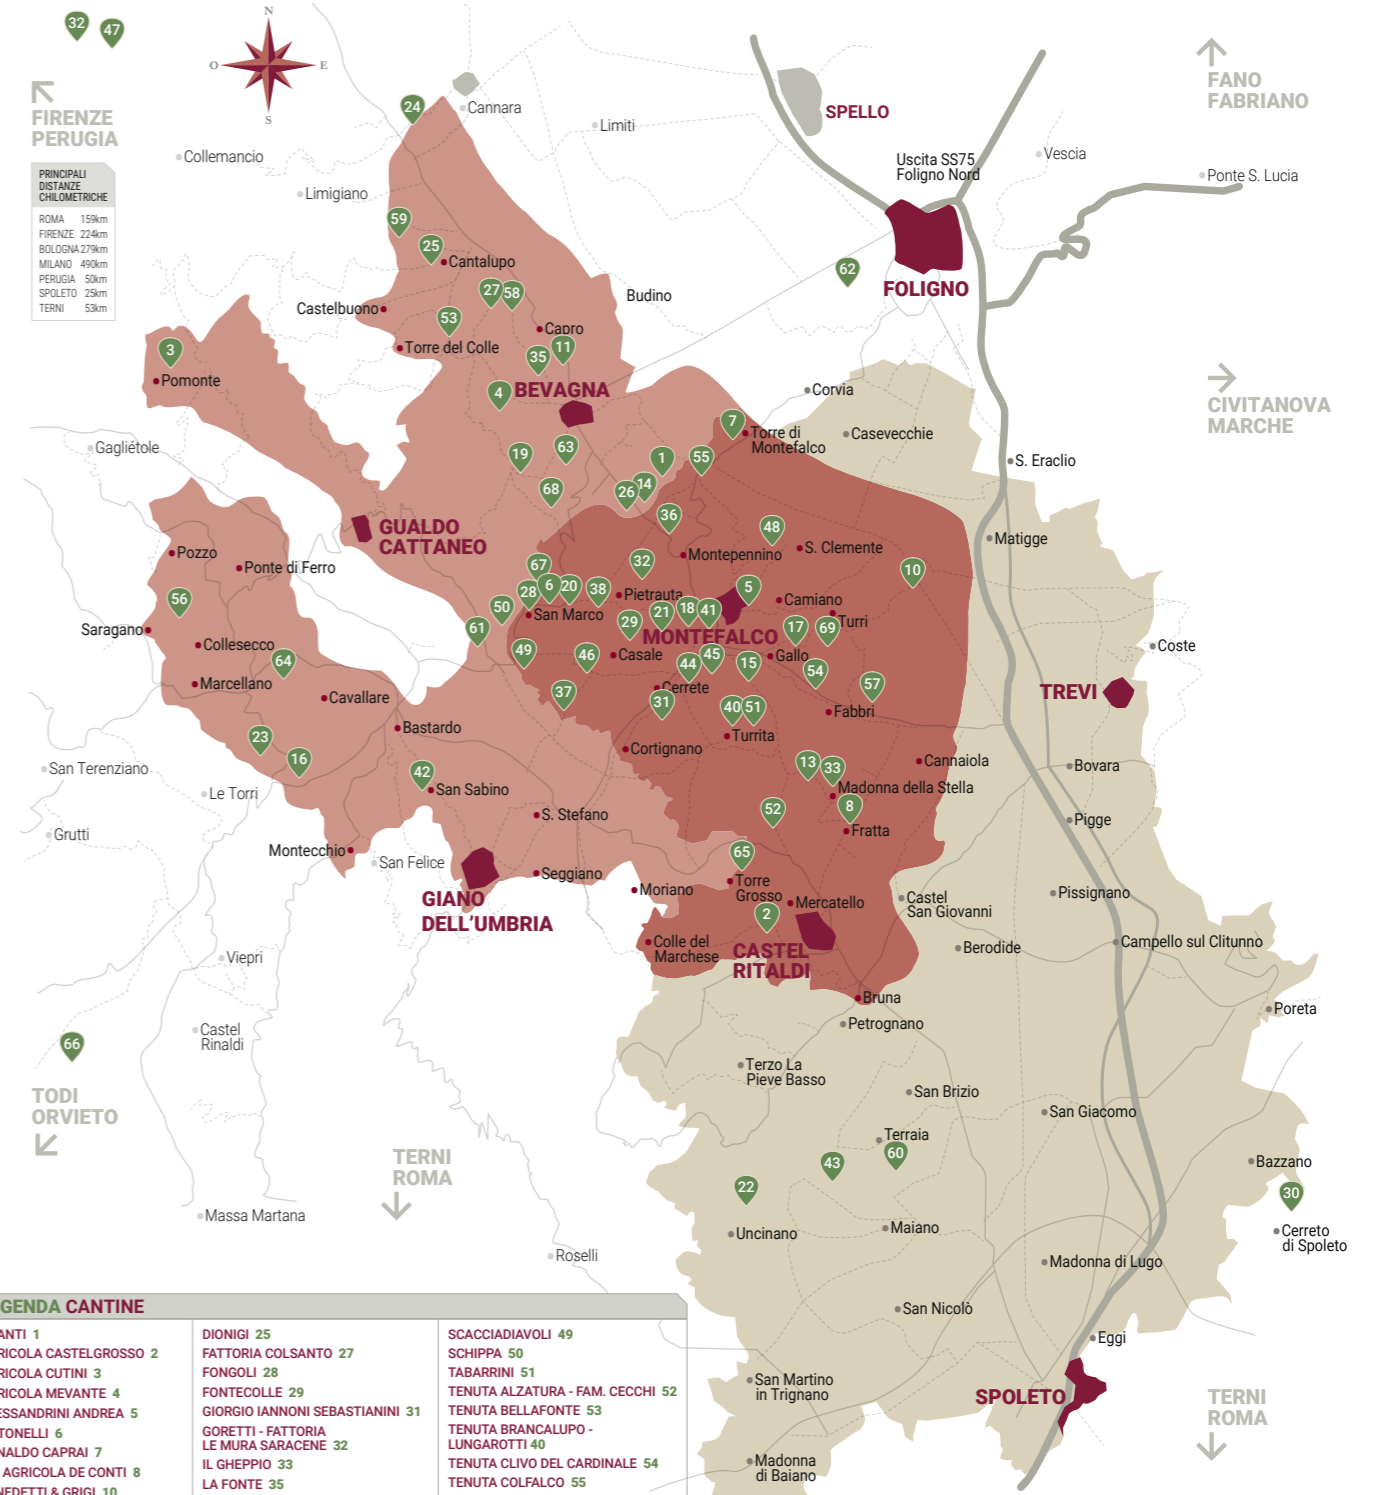

# CANTINE CONSORZIATE

WINERIES MEMBER

**LEGENDA CANTINE**

ADANTI 1	DIONIGI 25	SCACCIADIAVOLI 49
AGRICOLA CASTELGROSSO 2	FATTORIA COLSANTO 27	SCHIPPA 50
AGRICOLA CUTINI 3	FONGOLI 28	TABARRINI 51
AGRICOLA MEVANTE 4	FONTECOLLE 29	TENUTA ALZATURA - FAM. CECCHI 52
ALESSANDRINI ANDREA 5	GIORGIO IANNONI SEBASTIANINI 31	TENUTA BELLAFONTE 53
ANTONELLI 6	GORETTI - FATTORIA LE MURA SARACENE 32	TENUTA BRANCALUPO - LUNGAROTTI 40
ARNALDO CAPRAI 7	IL GHEPPIO 33	TENUTA CLIVO DEL CARDINALE 54
AZ. AGRICOLA DE CONTI 8	LA FONTE 35	TENUTA COLFALCO 55
BENEDETTI & GRIGI 10	LA VENERANDA 36	TENUTA DI SARAGANO 56
BENINCASA 11	LE CIMATE 37	TENUTA ROCCA DI FABBRI 57
BOCALE 13	LE THADEE 38	TENUTE BALDO 58
BRIZIARELLI 14	MILZIADE ANTANO - FATTORIA COLLEALLODOLE 26	TENUTE CASTEL SAVINO 30
BRUNOZZI 15	MONTIONI 41	TENUTE LUNELLI - CARAPACE 59
CESARINI SARTORI 16	MORETTI OMERO 42	TERRA DI ROVO 60
COCCO ILARIA 17	NINNI 43	TERRA DELLA CUSTODIA 61
COLLE CIOCCO 18	PAOLO BEA 44	TERRA DE' TRINCI 62
COLLE DEL MAGGIO 19	PARDI 45	TERRA DEI NAPPI 63
COLLE DEL SARACENO 20	PERTICAIA 46	TERRA DI CAPITANI 64
COLLE MORA 21	PLANI ARCHE 47	TERRA DI SAN FELICE 65
COLLE UNCINANO 22	RILÒ 1217 69	TUDERNUM 66
COLPETRONE 23	ROMANELLI 48	VALDANGIUS 67
DI FILIPPO 24		VILLA MONGALLI 68