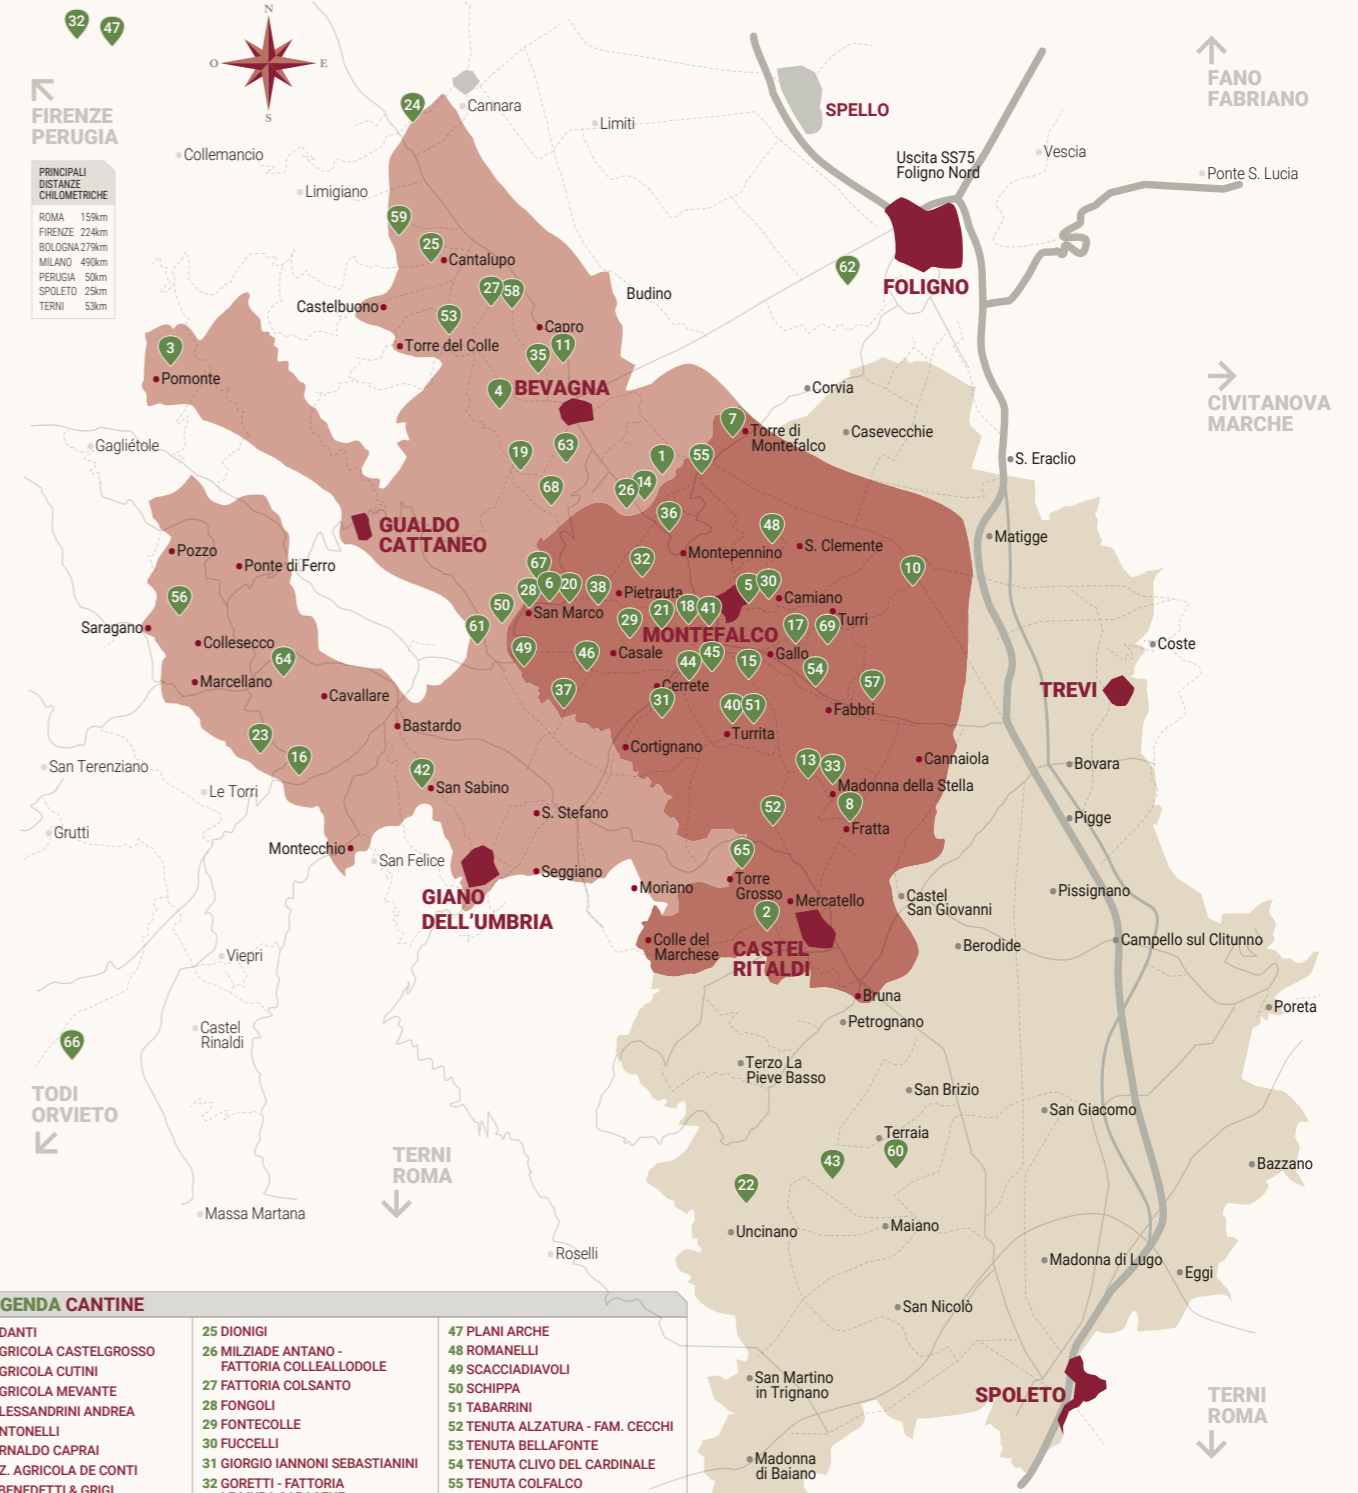

# CANTINE CONSORZIATE

WINERIES MEMBER

LEGENDA CANTINE		
1 ADANTI	25 DIONIGI	47 PLANI ARCHE
2 AGRICOLA CASTELGROSSO	26 MILZIADE ANTANO - FATTORIA COLLEALLODOLE	48 ROMANELLI
3 AGRICOLA CUTINI	27 FATTORIA COLSANTO	49 SCACCIADIIVOLI
4 AGRICOLA MEVANTE	28 FONGOLI	50 SCHIPPA
5 ALESSANDRINI ANDREA	29 FONTECOLLE	51 TABARRINI
6 ANTONELLI	30 GIORGIO IANNONI SEBASTIANINI	52 TENUTA ALZATURA - FAM. CECCHI
7 ARNALDO CAPRAI	31 GORETTI - FATTORIA LE MURA SARACENE	53 TENUTA BELLAFONTE
8 AZ. AGRICOLA DE CONTI	32 IL GHEPPIO	54 TENUTA CLIVO DEL CARDINALE
10 BENEDETTI & GRIGI	33 LA FONTE	55 TENUTA COLFALCO
11 BENINCASA	34 LA VENERANDA	56 TENUTA DI SARAGANO
13 BOCALE	35 LE CIMATE	57 TENUTA ROCCA DI FABBRI
14 BRIZIARELLI	36 LE THADEE	58 TENUTE BALDO
15 BRUNOZZI	37 MORETTI OMERO	59 TENUTE LUNELLI - CARAPACE
16 CESARINI SARTORI	38 NINNI	60 TERRA DI ROVO
17 COCCO ILARIA	39 PAOLO BEA	61 TERRE DE LA CUSTODIA
18 COLLE CIOCCO	40 PARDI	62 TERRE DE' TRINCI
19 COLLE DEL MAGGIO	41 PERTICIAIA	63 TERRE DEI NAPPI
20 COLLE DEL SARACENO		64 TERRE DI CAPITANI
21 COLLE MORA		65 TERRE DI SAN FELICE
22 COLLE UNCINANO		66 TUDERNIUM
23 COLPETRONE		67 VALDANGIUS
24 DI FILIPPO		68 VILLA MONGALLI
		69 RILÒ 1217